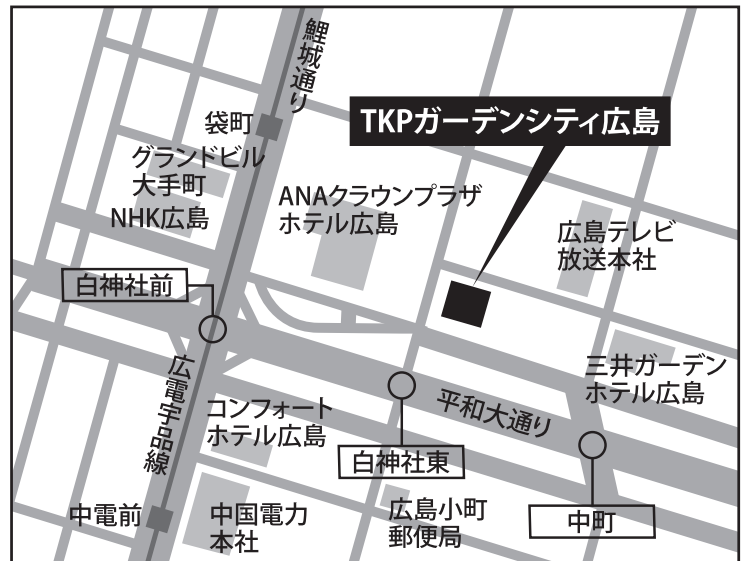

お申込者に関する情報は、進学情報、海運広報に関してのみ利用させていただきます。

合同進学ガイダンス 会場のご案内

広島

6月20日(土)

13:00~17:00(受付12:30~)

TKPガーデンシティ広島

広島市中区中町8-18 広島クリスタルプラザ

広島駅より

- 路面電車 袋町駅 徒歩3分
中電前駅 徒歩5分
- 広電バス 1番のりば3号線
2番のりば21-1、21-2号線
袋町バス停下車 徒歩3分

神戸

7月18日(土)

13:00~17:30(受付12:30~)

神戸港 新港 第2突堤G岸壁 練習船「青雲丸」

神戸市中央区新港町 新港 第2突堤G岸壁

- ポートライナー
ポートターミナル駅 徒歩約16分
- タクシー
三ノ宮駅 約5分

横浜

7月20日(祝)

13:00~17:00(受付12:30~)

ナビオス横浜

神奈川県横浜市中区新港2-1-1

- みなとみらい線
馬車道駅 4番出口 徒歩3分
- JR京浜東北線・根岸線・市営地下鉄線
桜木町駅 東口より南改札方面を出て、
遊歩道「汽船道」を歩いて徒歩10分
- あかいくつバス
万国橋・ワールドポーターズ前駅 下車